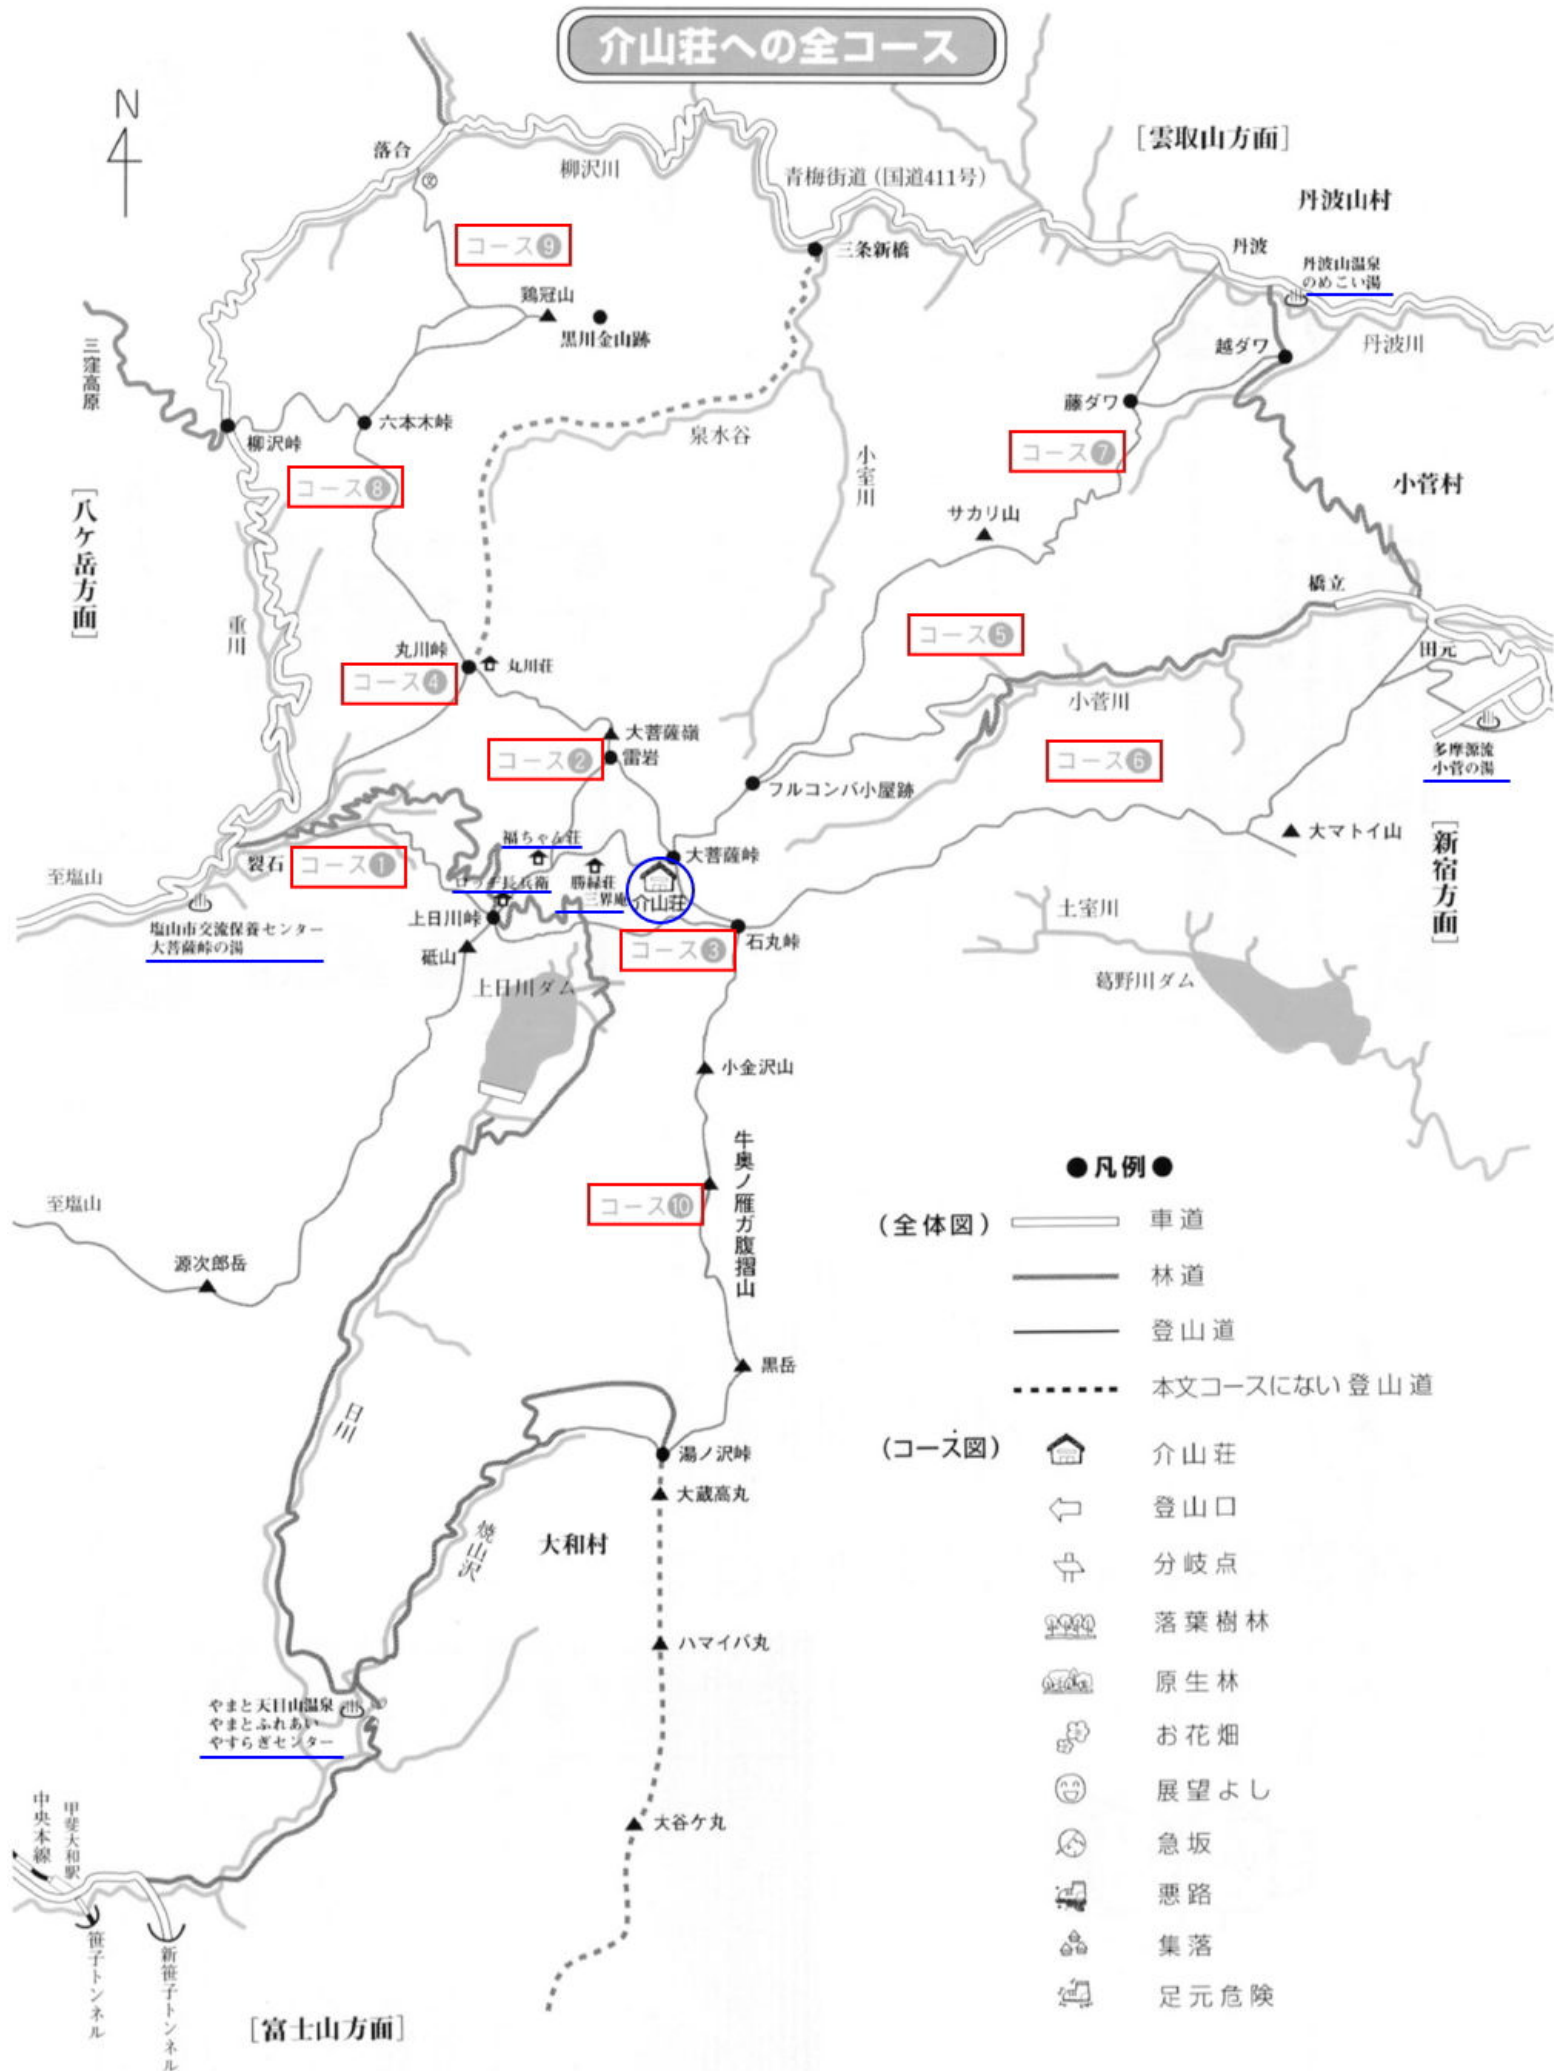

介山荘への全コース

● 凡例 ●

- (全体図)
- 車道
 - 林道
 - 登山道
 - 本文コースにない登山道
- (コース図)
- 介山荘
 - 登山口
 - 分岐点
 - 落葉樹林
 - 原生林
 - お花畑
 - 展望よし
 - 急坂
 - 悪路
 - 集落
 - 足元危険